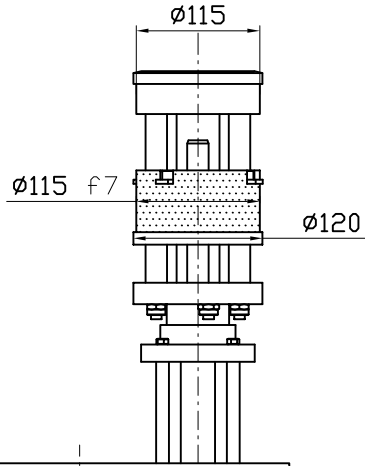

# MANIPOLATORE MANIPULATOR MAP110

DISPONIBILE SU DISCO CAD  
Available on CAD disc

DISCO MOBILE  
MOBILE DISC

CORSA MAX 100mm  
MAX. STROKE 100mm