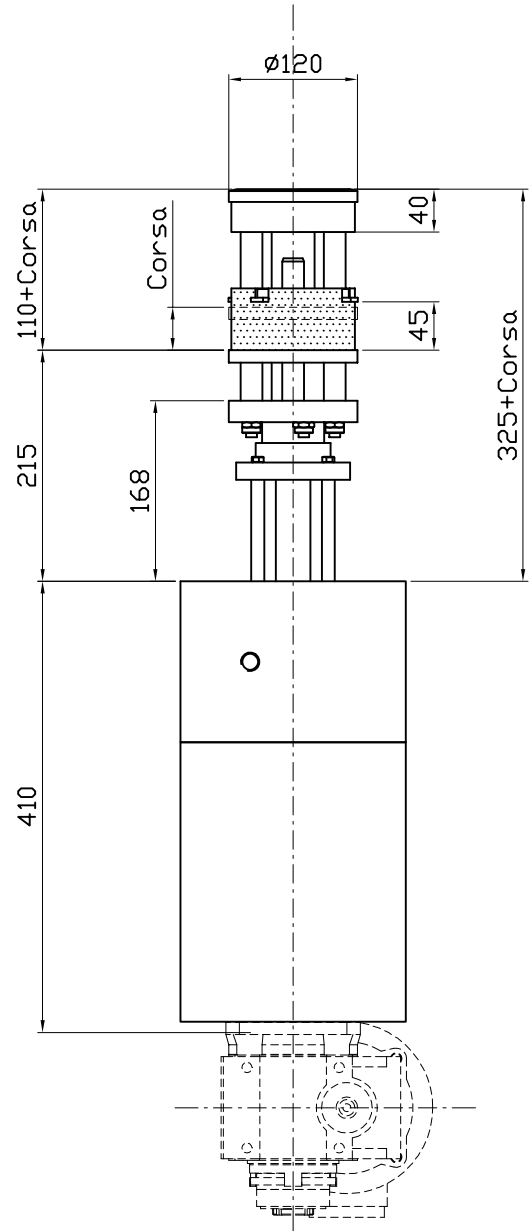

# MANIPOLATORE MANIPULATOR MAP110

DISPONIBILE SU DISCO CAD  
Available on CAD disc

DISCO MOBILE  
MOBILE DISC

CORSA MAX 100mm  
MAX. STROKE 100mm