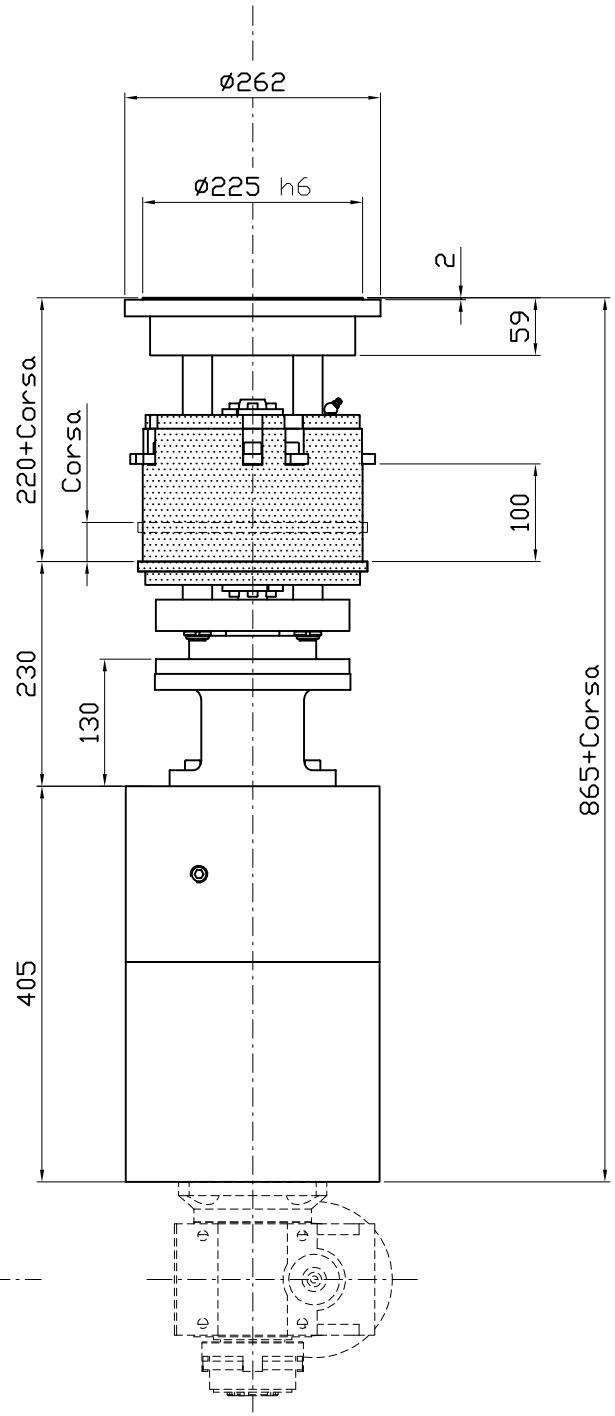

# MANIPOLATORE MANIPULATOR MAP135

DISPONIBILE SU DISCO CAD  
Available on CAD disc

DISCO MOBILE  
MOBILE DISC

CORSA MAX 100mm  
MAX. STROKE 100mm