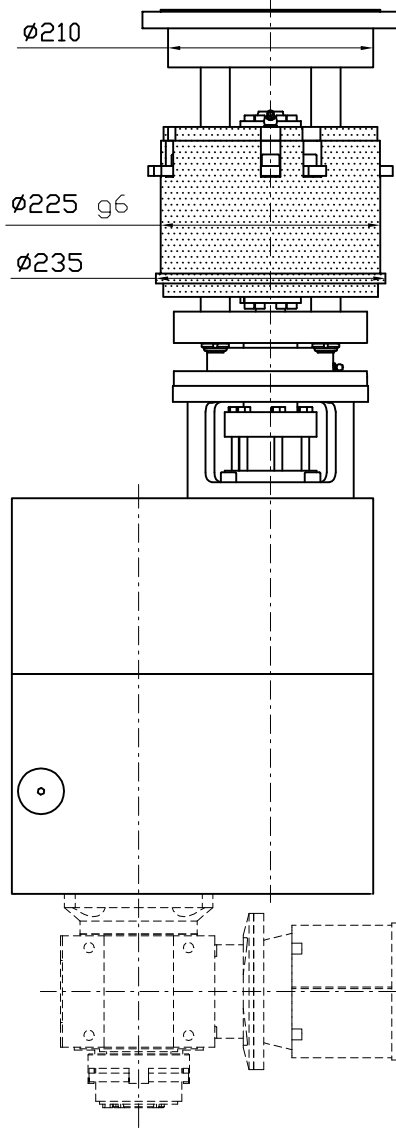

# MANIPOLATORE MANIPULATOR MAP135

DISPONIBILE SU DISCO CAD  
Available on CAD disc

DISCO MOBILE  
MOBILE DISC

CORSA MAX 100mm  
MAX. STROKE 100mm