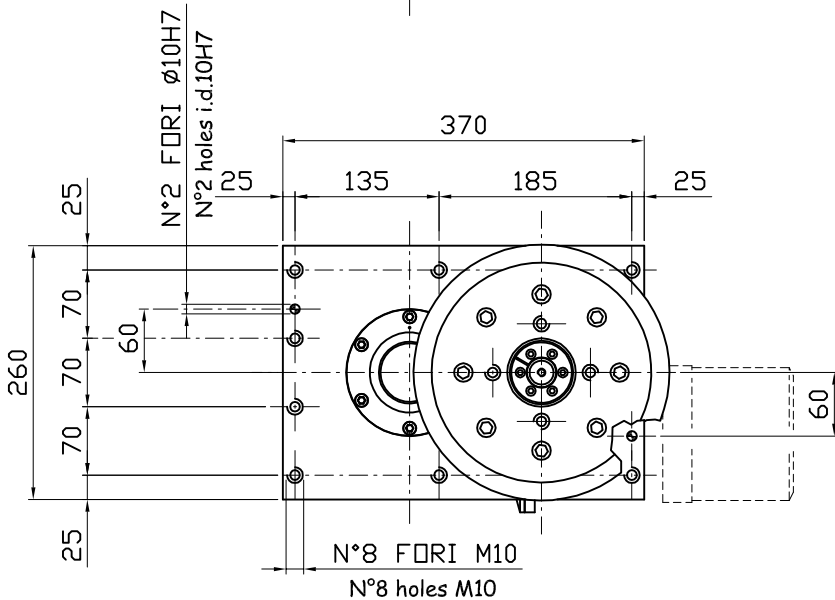

# MANIPOLATORE MANIPULATOR MAP135

DISPONIBILE SU DISCO CAD  
Available on CAD disc

DISCO MOBILE  
MOBILE DISC

CORSA MAX 100mm  
MAX. STROKE 100mm