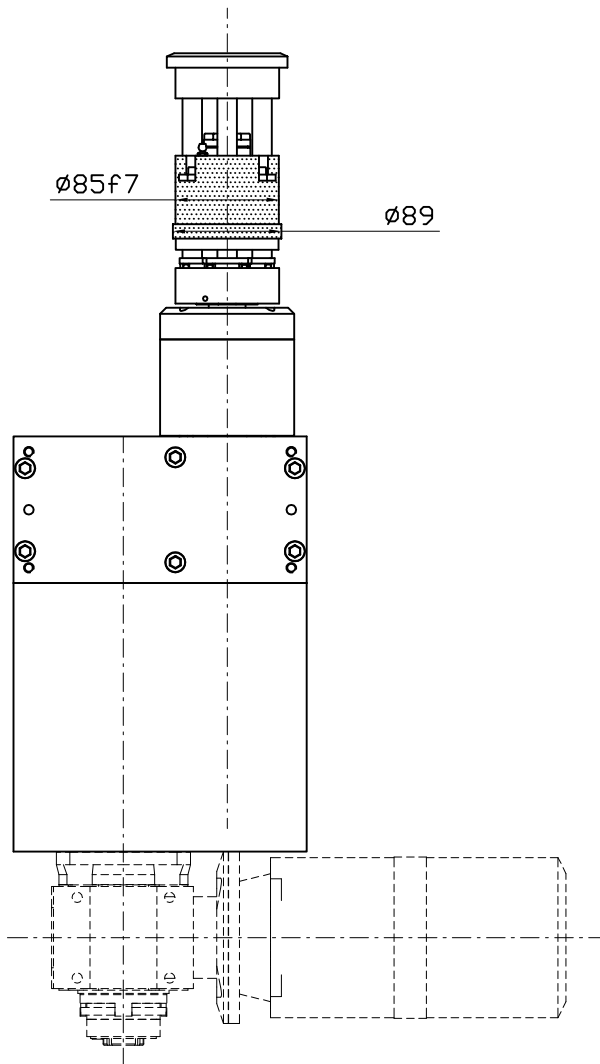

MANIPOLATORE MANIPULATOR MAP 85

DISPONIBILE SU DISCO CAD
Available on CAD disc

DISCO MOBILE
MOBILE DISC

CORSA MAX 50mm

(per corse maggiori rivolgersi all'ufficio tecnico)

MAX. STROKE 50mm

(for special strokes please contact our technical office)