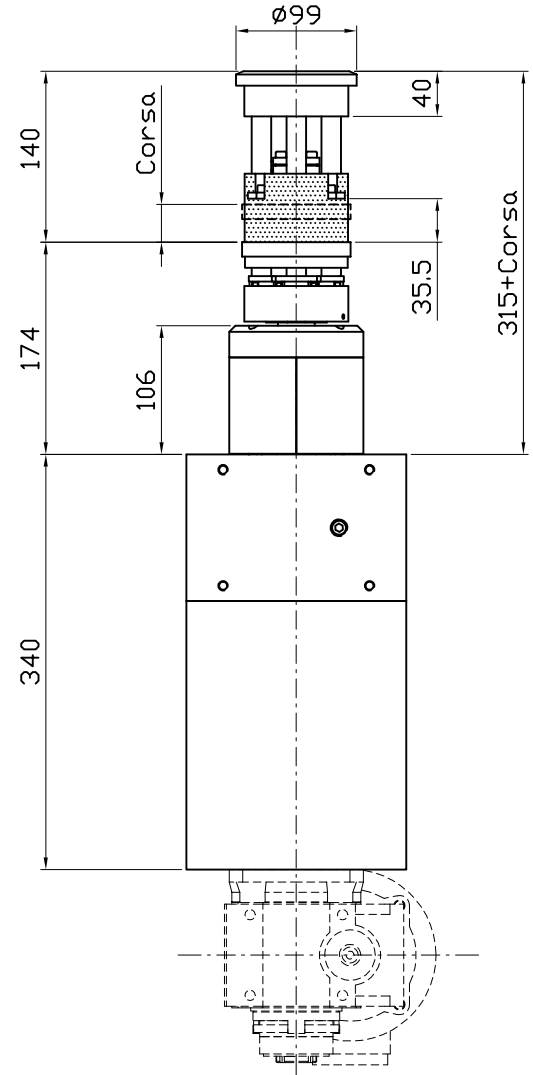

MANIPOLATORE MANIPULATOR MAP 85

DISPONIBILE SU DISCO CAD
Available on CAD disc

DISCO MOBILE
MOBILE DISC

CORSA MAX 50mm

(per corse maggiori rivolgersi all'ufficio tecnico)

MAX. STROKE 50mm

(for special strokes please contact our technical office)