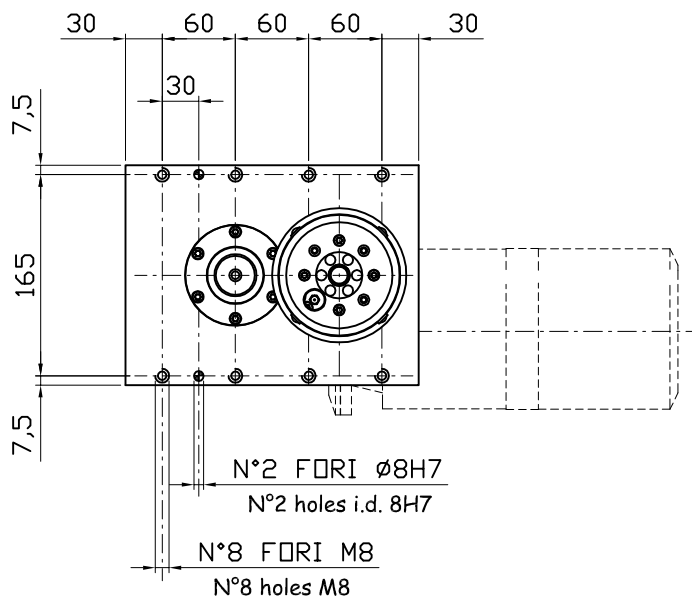

MANIPOLATORE MANIPULATOR MAP 85

DISPONIBILE SU DISCO CAD
Available on CAD disc

DISCO MOBILE
MOBILE DISC

CORSA MAX 50mm

(per corse maggiori rivolgersi all'ufficio tecnico)

MAX. STROKE 50mm

(for special strokes please contact our technical office)