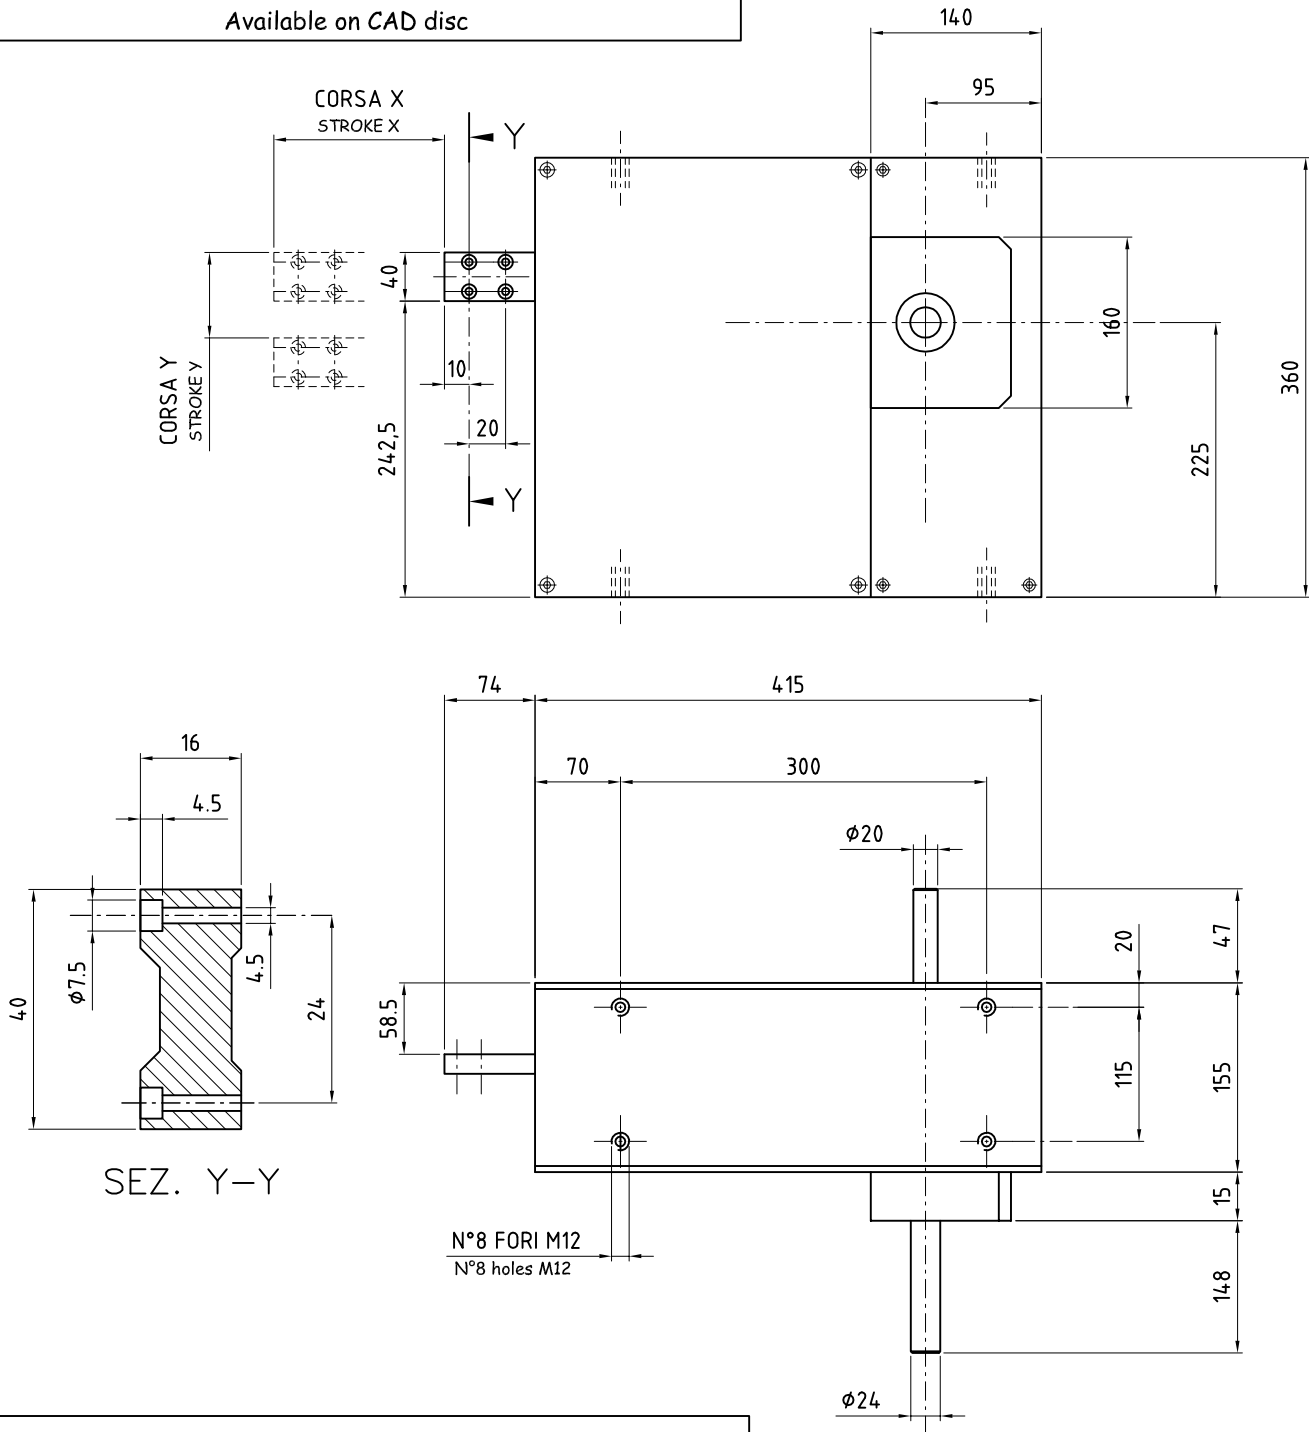

MANIPOLATORE LINEARE LINEAR MANIPULATOR BRM2

CORSA X Stroke x	75-200
---------------------	--------

CORSA Y Stroke y	40-75
---------------------	-------

DISPONIBILE SU DISCO CAD
Available on CAD disc

CICLI DI FUNZIONAMENTO Working cycles

1

2

3

4